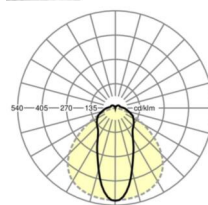

## Оптика

Оснастка	LED, цветопередача/оттенок света CRI ≥ 80 / 4000K
Допуск для координаты цветности (MacAdam)	3SDCM
Фотобиологическая безопасность (светильник)	RG1
Номинальный световой поток	6364lm
Срок службы LED	50000h L80/B10 (Tq 35°C)
светоотдача светильников	185lm/W
Угол излучения	45° (C0) / 100° (C90)
UGR поп./вдоль	23.2 / 23.2

## Механика

цвет корпуса	серебристый/ белый алюминий RAL 9006
размеры (LxWxH/DxH)	1531mm x 63mm x 54mm
вес (нетто)	2kg
Вид монтажа	сборка трековых систем, световая структура

## DEEP-LINK

<https://www.regiolux.de/ru/article/19150004025>

Ссылка	LED 6000lm 840
ηLB	100 %
Φ ↓/↑	90 % / 10 %
UGR поп./вдоль	23.2 / 23.2

размеры

L	1531 mm	Длина
B	63 mm	Ширина
H	54 mm	Высота